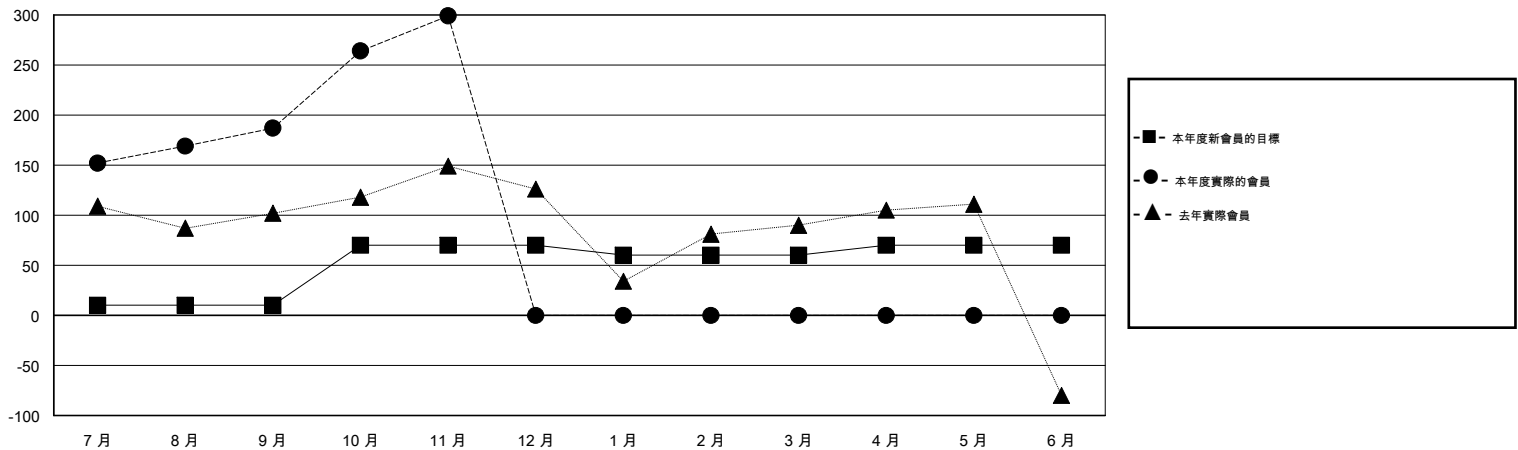

目標和實際會員累積

已取消的分會: 0

45 CLUBS OF 56 增添1位或以上的新會員

性別分佈

男 1,854 (74.40%)
女 638 (25.60%)

放棄的會員

[點擊這裡取得健康評估資料](#)

過世	0
分會已取消	0
其他	36
總計	36

家庭單位會員	130
戶長	61
非戶長	69