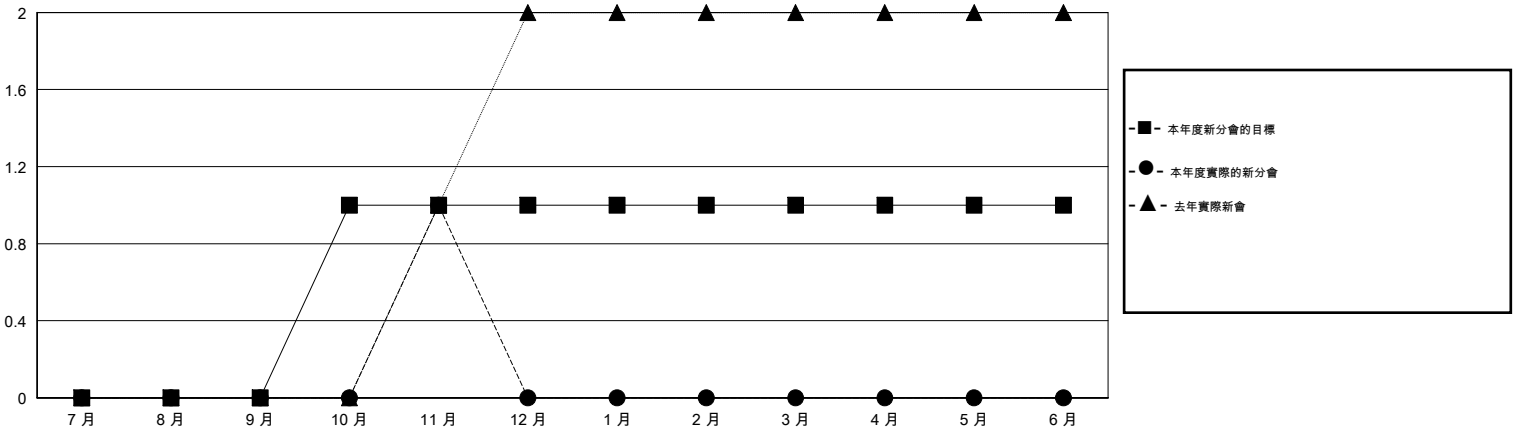

MONTHLY MEMBERSHIP PROGRESS REPORT

District 300B2

Results as of: 11/30/2016

GMT: PEI-JEN CHEN

地點 REP OF CHINA

GMT憲章區 5

分會				
成果 2016-2017				
季	新分會目標	新會	會員流失的分會	淨增/減
7月/8月/9月	0	0	0	0
10月/11月/12月	1	1	0	1
1月/2月/3月	0	0	0	0
4月/5月/6月	0	0	0	0

位會員@每位須繳				
成果 2016-2017				
季	新會員目標	增加的授證/新會員	退會人數	淨增/減
7月/8月/9月	10	206	19	187
10月/11月/12月	60	129	17	112
1月/2月/3月	-10	0	0	0
4月/5月/6月	10	0	0	0

目標與實際新會累積